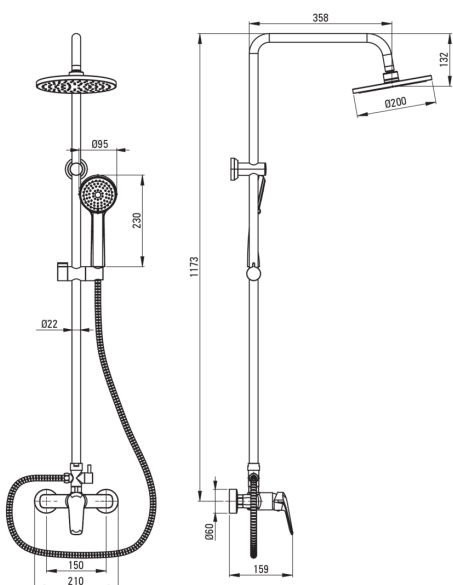

BORO

Colonne de douche, 3 fonctions

Code produit: NER_01RK

EAN: 5907650858577

Couleur: chrome

Garantie [années]: 5

Colonnes de douche

Finition	chrome
Mitigeur	Oui

La barre

Matériel	acier inoxydable
----------	------------------

Pommeau de douche

Forme	rond
Matériel	ABS
Diamètre [mm]	200
Anti-calcaire	Oui
Nombre de fonctions	1
Types de flux	pluie de douche

Douchettes à main

Nombre de fonctions	3
Anti-calcaire	Oui
Types de flux	pluie de douche, hydromassage, mixer

Flexibles

Longueur [mm]	1500
Anti-torsion	1

Mitigeur

Type de mitigeur	mono-manche, mixer
------------------	--------------------