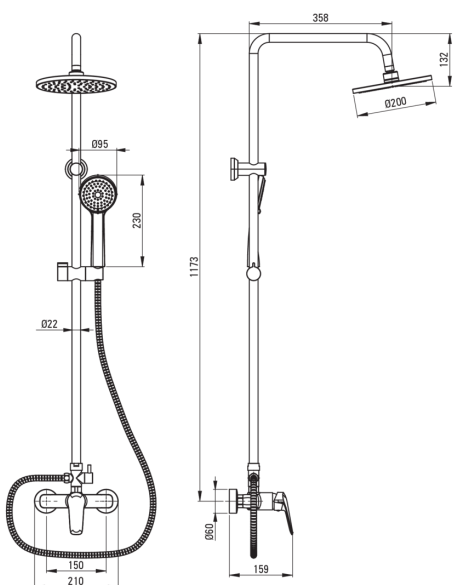

## Columna de ducha, 3 funciones

**deante**

Código de producto: NER\_01RK

EAN: 5907650858577

Color: cromo

Garantía [años]: 5

### Vara

Material acero inoxidable

### Alcachofa de la ducha

Forma redondo

Material abdominales

Diámetro [mm] 200

Anti-calcal Sí

Número de funciones 1

Tipo de transmisión lluvia

### Manguera

Longitud [mm] 1500

Anti-twist 1