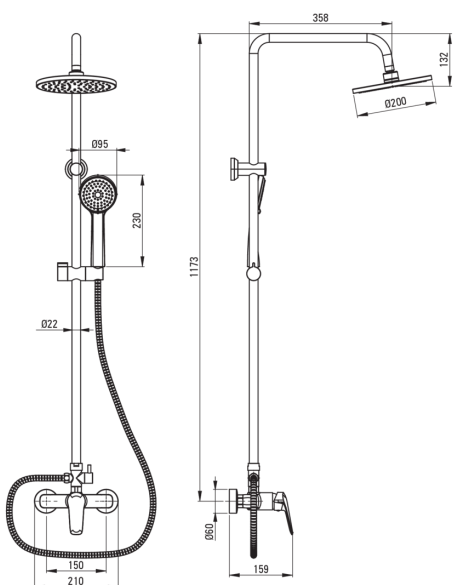

BORO

Columna de ducha, 3 funciones

deante

Código de producto: NER_01RK

EAN: 5907650858577

Color: cromo

Garantía [años]: 5

Columnas de ducha

Finalizar	cromo
Mezclador	Sí

Vara

Material	acero inoxidable
----------	------------------

Alcachofa de la ducha

Forma	redondo
Material	abdominales
Diámetro [mm]	200
Anti-calcal	Sí
Número de funciones	1
Tipo de transmisión	lluvia

Duchas de mano

Número de funciones	3
Anti-calcal	Sí
Tipo de transmisión	lluvia, Hidromasaje, mezclado

Manguera

Longitud [mm]	1500
Anti-twist	1

Mezclador

Tipo de mezcladora	piloto único, mezclador
--------------------	-------------------------