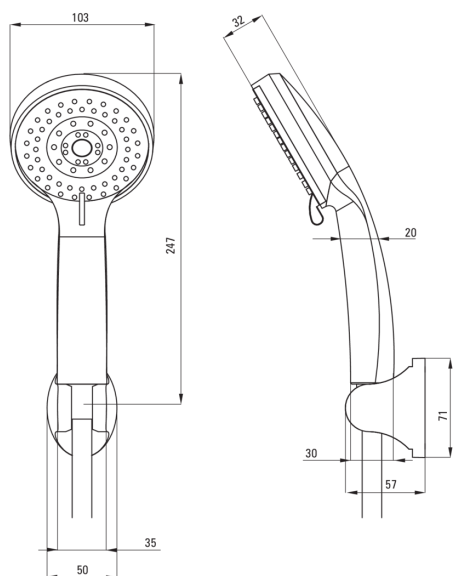

## Набор для душа, точечный

Код товара: NEP\_041K

EAN: 5907650825920

Цвет: хром

Гарантия [лет]: 2

### Наборы для душа

Отделка	хром
Держатель	Да

### Шланги

Длина [мм]	1500
Вид оплетки	двойное плетение
Материал оплетки	нержавеющая сталь