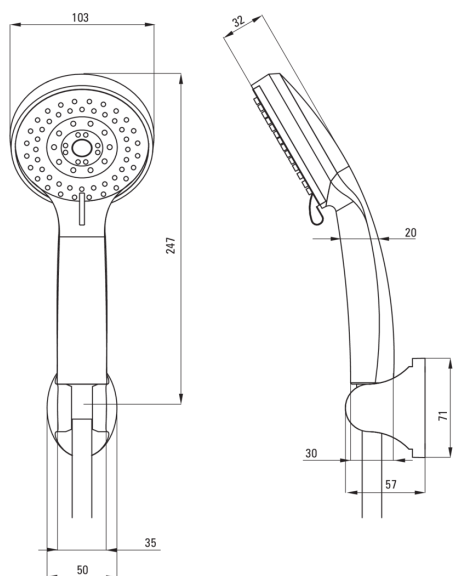

## Set de duș, cu suport fix

Codul produsului: NEP\_041K

EAN: 5907650825920

Culoarea: cromat

Garanție [ani]: 2

### Furtunuri

Lungimea [mm]	1500
Tipul împletitului	dublu împletit
Material împletitură	oțel inoxidabil