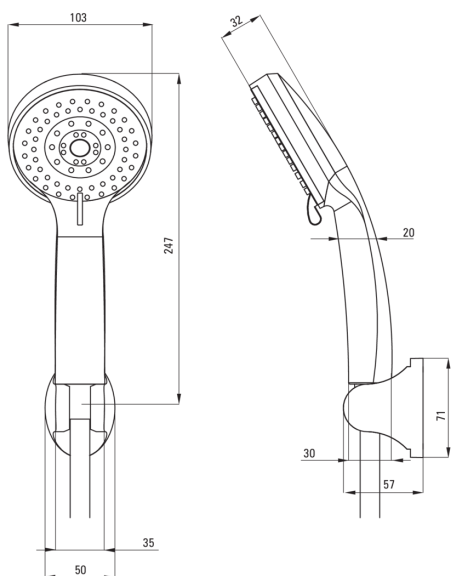

PURE Punkt-dusch-sets

Artikel-Nr.: NEP_041K
EAN: 5907650825920
Farbe: Chrom
Garantie [Jahre]: 2

Duschset

Ausführung	Chrom
Punktgriff	Ja

Schläuche

Länge	1500
Geflechtart	doppelt geflochten
Geflechtmaterial	Rostfreies Stahl

Handbrausen

Anzahl der funktionen	5
Anti-calc	Ja
Strahlart	Regen-, Hydromassage, weich, 2 x gemischt

Handbrausehalter

Montage	Wand-
Winkleinstellung des beugewinkels der handbrase	Ja

Charakteristische Merkmale:

- Regulierung des Beugewinkels der Handbrase
- Spezielles Mittel, das für die zu reinigenden Oberflächen unbedenklich ist