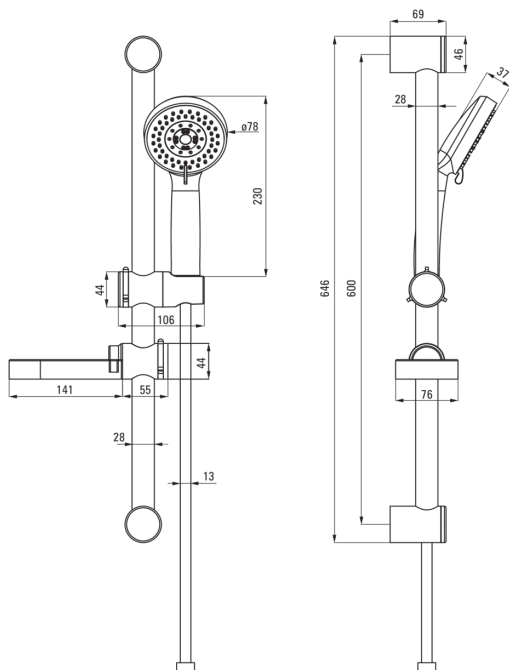

NEO

Set de duș, 3-funcții

deante

Codul produsului: NEE_051K

EAN: 5907650824275

Culoarea: cromat

Garanție [ani]: 2

Seturi de duș

Finisaj	cromat
Tijă	Da
Caracteristici suplimentare	suport pentru săpun

Furtunuri

Lungimea [mm]	1500
Tipul împletituri	dublu împletit
Material împletitură	oțel inoxidabil

Dușuri de mână

Număr de funcții	3
Anti-calc	Da
Tipul de jet	ploaie, hidromasaj, mixt