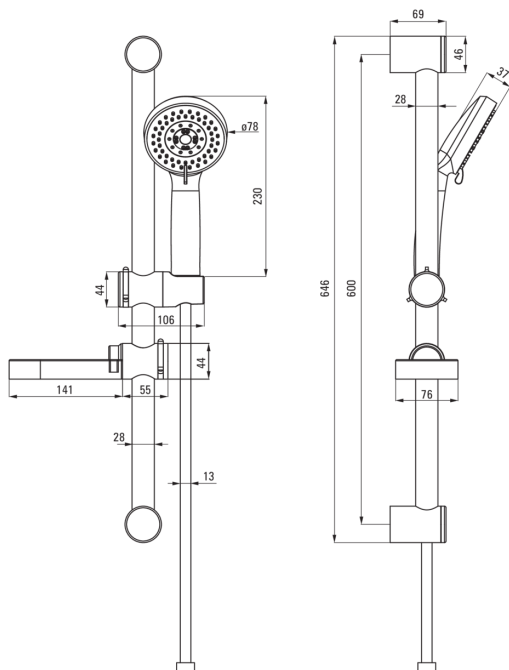

### Duschset

Ausführung	Chrom
Stange	Ja
Zusatzmerkmale	Seifenschale

### Schläuche

Länge	1500
Geflechtart	doppelt geflochten
Geflechtmaterial	Rostfreies Stahl