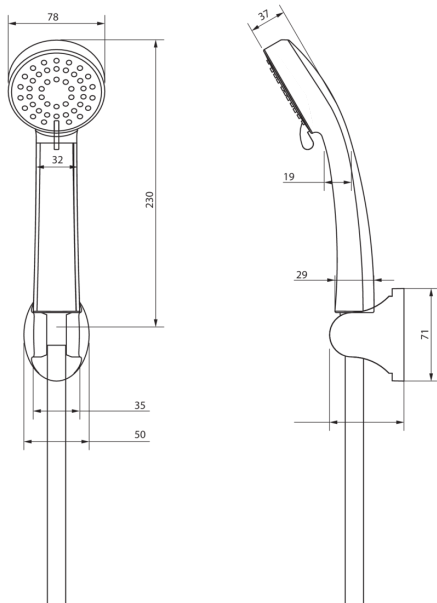

EASY Punkt-dusch-sets

Artikel-Nr.: NEE_041K

EAN: 5907650824336

Farbe: Chrom

Garantie [Jahre]: 2

Duschset

Ausführung Chrom

Punktgriff Ja

Schläuche

Länge 1500

Geflechtmaterial Rostfreies Stahl

Handbrausen

Anzahl der funktionen 3

Anti-calc Ja

Strahlart Regen-, Hydromassage, gemischt

Handbrausehalter

Montage Wand-

Winkleinstellung des beugewinkels der habdbrase Ja

Charakteristische Merkmale:

- Regulierung des Beugewinkels der Habdbrase
- Spezielles Mittel, das für die zu reinigenden Oberflächen unbedenklich ist