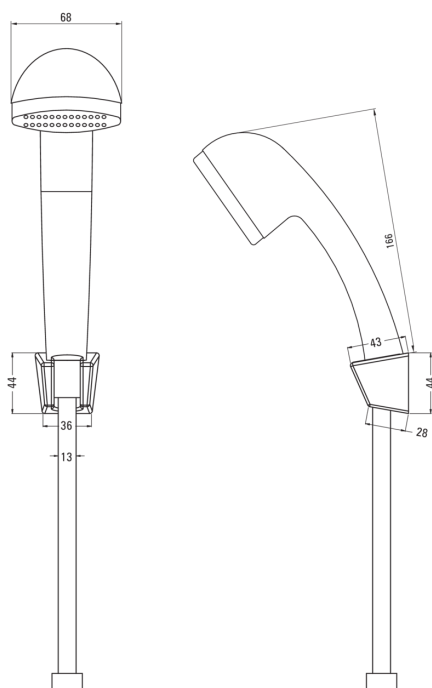

CLASSIC

Набор для душа, точечный

 deante

Код товара: NEC_041K

EAN: 5907650820086

Цвет: хром

Гарантия [лет]: 2

Наборы для душа

Отделка хром

Держатель Да

Шланги

Длина [мм] 1500

Вид оплетки не касается

Материал оплетки PVC

Лейки

Количество функций 1