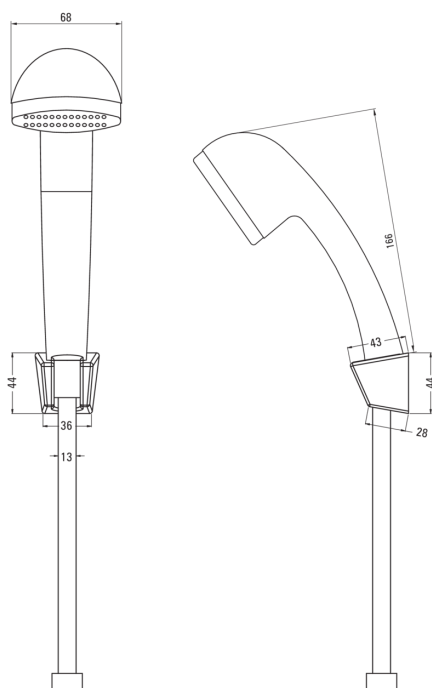

CLASSIC

Set de duș, cu suport fix

 deante

Codul produsului: NEC_041K

EAN: 5907650820086

Culoarea: cromat

Garanție [ani]: 2

Seturi de duș

Finisaj cromat

Suport de perete Da

Furtunuri

Lungimea [mm] 1500

Tipul împletitunii nu este cazul

Material împletitură PVC

Dușuri de mână

Număr de funcții 1