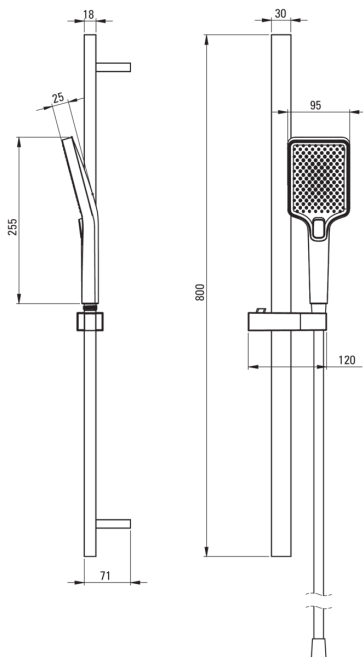

ANEMON

Ducha, 4 funciones

 deante

Código de producto: NBZ_N51K

EAN: 5907650819929

Color: negro

Garantía [años]: 5

Duchas

Finalizar negro

Vara Sí

Manguera

Longitud [mm] 1500

Trenza no aplica

Material de trenza PVC

Anti-twist 1

Duchas de mano

Número de funciones 4

Anti-calcal Sí

Tipo de transmisión lluvia, Hidromasaje, 2 x mezclado

Vara

Material acero inoxidable

Características adicionales ángulo de cabeza de ducha ajustable

Características:

- Innovador duradero y fácil de limpiar el recubrimiento Nero
- Teleducha con la función anti-calcal
- Ajustable el ángulo de inclinación de teleducha
- Una medida dedicada en la oferta es una caja fuerte dedicada para superficies limpias
- Solo los mejores materiales cuya calidad es confirmada por la investigación en el laboratorio