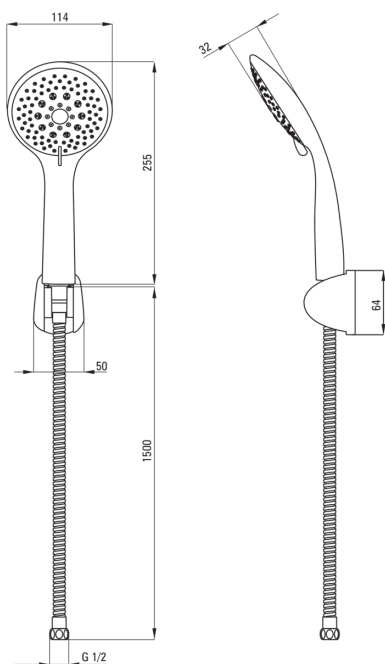

LOBO

Набор для душа, точечный

 deante

Код товара: NBY_041K

EAN: 5908212076439

Цвет: хром

Гарантия [лет]: 2

Наборы для душа

Отделка хром, серый

Держатель Да

Шланги

Длина [мм] 1500

Материал оплетки нержавеющая сталь

Лейки

Anti-calc Да

Виды струи дождевой, гидромассаж, смешанный

Держатель на лейку

Монтаж настенный

Регулировка угла наклона лейки Да

Отличительные черты:

- Регулировка угла наклона душевой лейки
- Лейка с системой Anti-calc облегчает удаление известкового налета
- Специальное средство, безопасное для очищаемых поверхностей