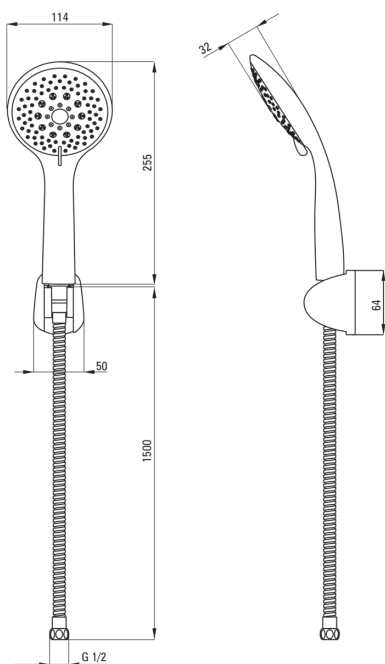

LOBO

Set de duș, cu suport fix

 deante

Codul produsului: NBY_041K

EAN: 5908212076439

Culoarea: cromat

Garanție [ani]: 2

Seturi de duș

Finisaj cromat, gri

Suport de perete Da

Furtunuri

Lungimea [mm] 1500

Material împletitură oțel inoxidabil

Dușuri de mână

Anti-calc Da

Tipul de jet ploaie, hidromasaj, mixt

Suporturi pentru dușul de mână

Instalare montare pe perete

Reglarea unghiului dușului de mână Da

Caracteristici:

- Reglarea unghiului capului de duș
- Duș de mână cu sistem Anti-calc pentru eliminarea ușoară a calcarului
- Agent de curățare special, sigur pentru suprafețele curățate