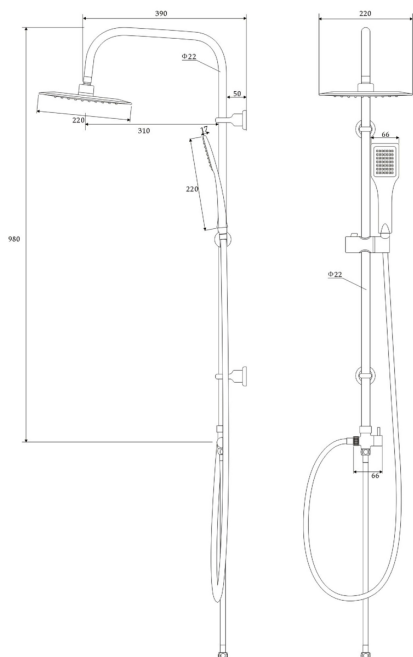

VERO

Верхний душ, 1-функция

Код товара: NBV_051K

EAN: 5908212027257

Цвет: хром

Гарантия [лет]: 2

Верхний душ

Отделка хром

Штанга для душа

Регулировка расстояния Да

Материал нержавеющая сталь

Верхний душ

Форма квадратный

Материал ABS

Ширина [мм] 220

Длина [мм] 220

Anti-calc Да

Количество функций 1

Виды струи дождевой

Лейки

Количество функций 1

Anti-calc Да

Виды струи дождевой

Шланги

Длина [мм] 1500

Вид оплетки двойное плетение

Материал оплетки нержавеющая сталь

Переключатель функции

Тип переключателя механический

Отличительные черты:

- Регулируемое расстояние между крепежными элементами, позволяющее адаптировать штангу к существующим отверстиям
- Лейка с системой Anti-calc облегчает удаление известкового налета
- Специальное средство, безопасное для очищаемых поверхностей