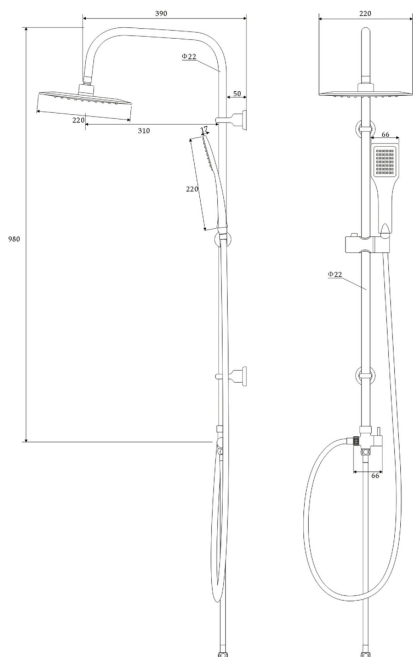

VERO

Pălărie de duș, 1-funcție

Codul produsului: NBV_051K

EAN: 5908212027257

Culoarea: cromat

Garanție [ani]: 2

Coloane de duș

Finisaj cromat

Tijă

Distanță reglabilă Da

Material oțel inoxidabil

Cap de duș

Formă pătrat

Material ABS

Lățime [mm] 220

Lungimea [mm] 220

Anti-calc Da

Număr de funcții 1

Tipul de jet ploaie

Dușuri de mână

Număr de funcții 1

Anti-calc Da

Tipul de jet ploaie

Furtunuri

Lungimea [mm] 1500

Tipul împletituri dublu împletit

Material împletitură oțel inoxidabil

Comutator funcții

Tipul comutatorului mecanic

Caracteristici:

- Distanță reglabilă a elementelor de fixare, pentru o instalare ușoară a barei pe orificiile existente
- Duș de mână cu sistem Anti-calc pentru eliminarea ușoară a calcarului
- Agent de curățare special, sigur pentru suprafețele curățate