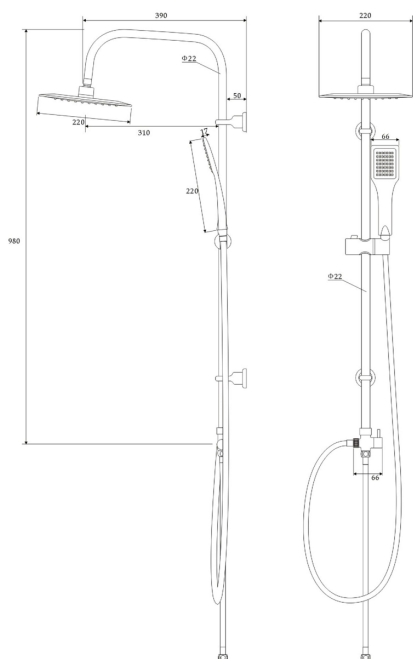

VERO

Colonna doccia, 1-funzione

Codice prodotto: NBV_051K

EAN: 5908212027257

Colore: cromo

Garanzia [anni]: 2

Colonne doccia

Finitura cromo

Asta

Spaziatura regolabile

Sì

Materiale

acciaio inox

Soffione doccia

Forma

quadrato

Materiale

ABS

Larghezza [mm]

220

Lunghezza [mm]

220

Anticalcare

Sì

Sì

Tipo a ruscello

a pioggia

Tubi flessibili

Lunghezza [mm]

1500

Tipo di treccia

doppio intrecciato