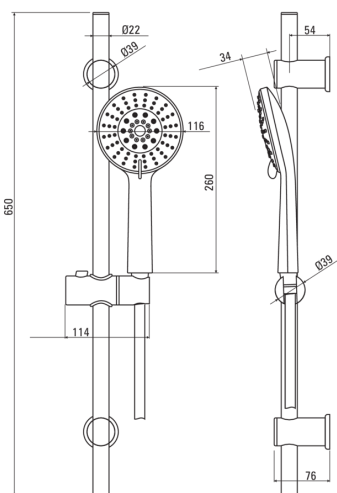

## Dusch-Sets, 5 Funktionen

Artikel-Nr.: NBJ\_05PK

EAN: 5908212065570

Farbe: Chrom

Garantie [Jahre]: 2

### Schläuche

Länge 1500

Geflechtart doppelt geflochten

Geflechtmaterial PVC