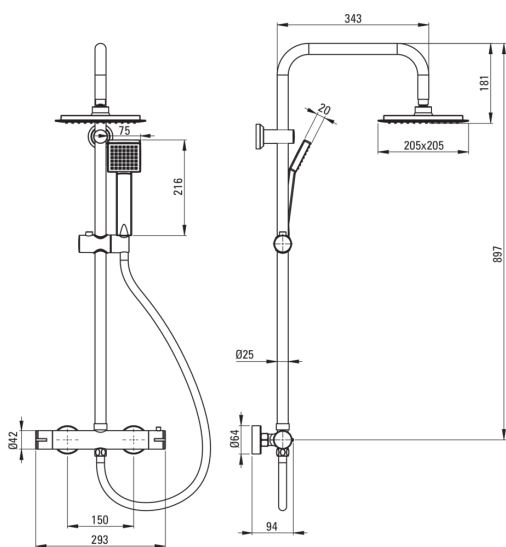

JOKO

Pălărie de duș, cu baterie cu termostat

Codul produsului: NBJ_051T

EAN: 5908212095218

Culoarea: cromat

Garanție [ani]: 2

Coloane de duș

| | |
|---------|--------|
| Finisaj | cromat |
| Baterie | Da |

Tijă

| | |
|--------------------|-----------------|
| Distanță reglabilă | Da |
| Material | oțel inoxidabil |

Cap de duș

| | |
|---------------|--------|
| Formă | pătrat |
| Material | ABS |
| Lățime [mm] | 203 |
| Lungimea [mm] | 203 |

Dușuri de mână

| | |
|------------------|---|
| Număr de funcții | 1 |
|------------------|---|

Furtunuri

| | |
|----------------------|-----------------|
| Lungimea [mm] | 1500 |
| Tipul împletiturii | dublu împletit |
| Material împletitură | oțel inoxidabil |

Caracteristici:

- Distanță reglabilă a elementelor de fixare, pentru o instalare ușoară a barei pe orificiile existente
- Bateria este dotată cu supape antiretur pentru a nu permite curgerea apei înapoi în instalație.
- Agent de curățare special, sigur pentru suprafețele curățate