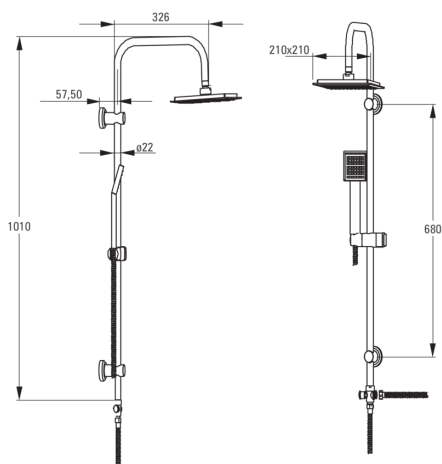

ЛОКО

Верхний душ, 1-функция

Код товара: NBJ_051K

EAN: 5908212039458

Цвет: хром

Гарантия [лет]: 2

Верхний душ

Отделка хром

Штанга для душа

Регулировка расстояния Да

Материал нержавеющая сталь

Верхний душ

Форма квадратный

Материал ABS

Ширина [мм] 210

Длина [мм] 210

Anti-calc Да

Количество функций 1

Лейки

Количество функций 1

Anti-calc Да

Виды струи дождевой

Шланги

Длина [мм] 1500

Вид оплетки двойное плетение

Материал оплетки нержавеющая сталь

Переключатель функции

Тип переключателя механический

Отличительные черты:

- Регулируемое расстояние между крепежными элементами, позволяющее адаптировать штангу к существующим отверстиям
- Лейка с системой Anti-calc облегчает удаление известкового налета
- Специальное средство, безопасное для очищаемых поверхностей