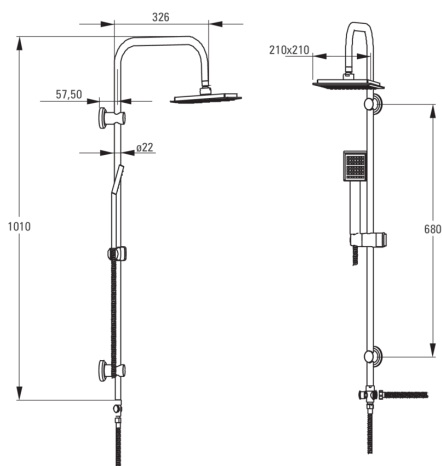

## Pălărie de duș, 1-funcție

Codul produsului: NBJ\_051K

EAN: 5908212039458

Culoarea: cromat

Garanție [ani]: 2

### Tijă

Distanță reglabilă	Da
Material	oțel inoxidabil

### Cap de duș

Formă	pătrat
Material	ABS
Lățime [mm]	210
Lungimea [mm]	210
Anti-calc	Da
Număr de funcții	1

### Furtunuri

Lungimea [mm]	1500
Tipul împletituri	dublu împletit
Material împletitură	oțel inoxidabil