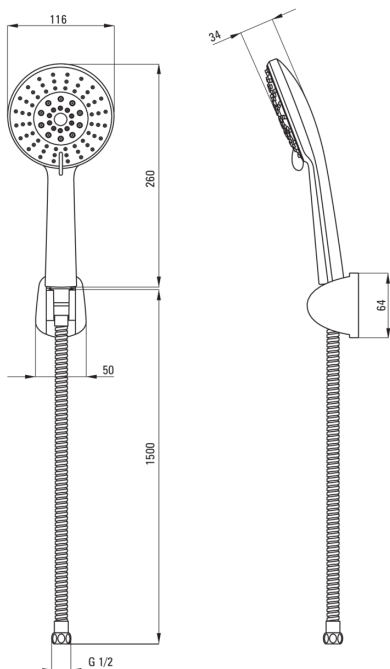

## Set de duș, cu suport fix

Codul produsului: NBJ\_041K

EAN: 5908212076446

Culoarea: cromat

Garanție [ani]: 2

### Furtunuri

Lungimea [mm]	1500
Tipul împletiturii	dublu împletit
Material împletitură	oțel inoxidabil