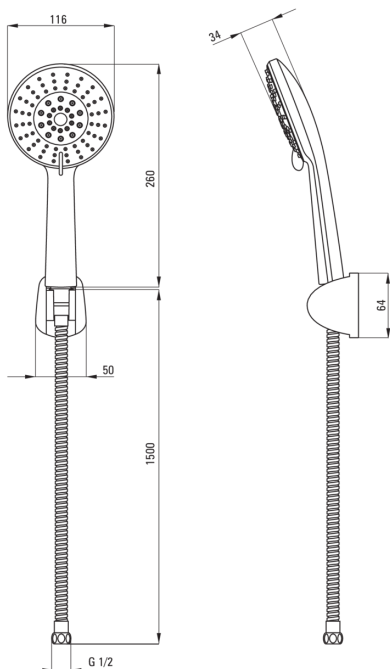

Artikel-Nr.: NBJ_041K
EAN: 5908212076446
Farbe: Chrom
Garantie [Jahre]: 2

Duschset

Ausführung	Chrom
Punktgriff	Ja

Schläuche

Länge	1500
Geflechtart	doppelt geflochten
Geflechtmaterial	Rostfreies Stahl

Handbrausen

Anzahl der funktionen	5
Anti-calc	Ja
Strahlart	Regen-, Hydromassage, weich, gemischt

Handbrausehalter

Montage	Wand-
Winkeleinstellung des beugewinkels der habdbrase	Ja

Charakteristische Merkmale:

- Regulierung des Beugewinkels der Habdbrase
- Handbrause mit Anti-Kalk-System erleichtert das Entfernen von Kalk
- Spezielles Mittel, das für die zu reinigenden Oberflächen unbedenklich ist