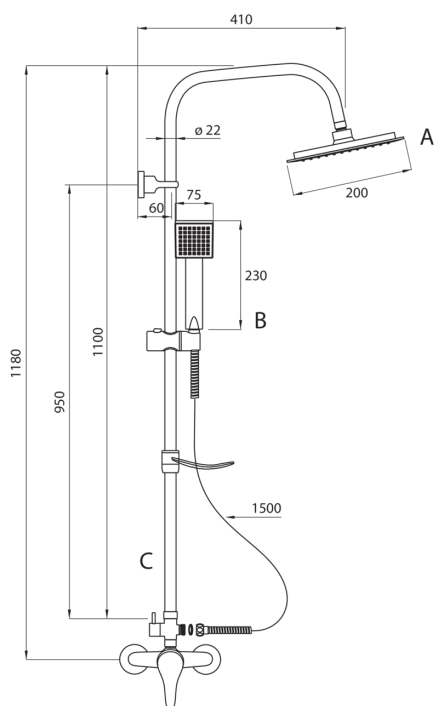

## Pălărie de duș, 1-funcție

 deante

Codul produsului: NBJ\_01SK

EAN: 5908212062777

Culoarea: cromat

Garanție [ani]: 2

### Cap de duș

Formă pătrat

Material ABS

Lățime [mm] 200

Lungimea [mm] 200

Anti-calc Da

Număr de funcții 1

### Furtunuri

Lungimea [mm] 1500

Tipul împletituri dublu împletit

Material împletitură oțel inoxidabil

### Baterie

Tipul bateriei un mâner, baterie