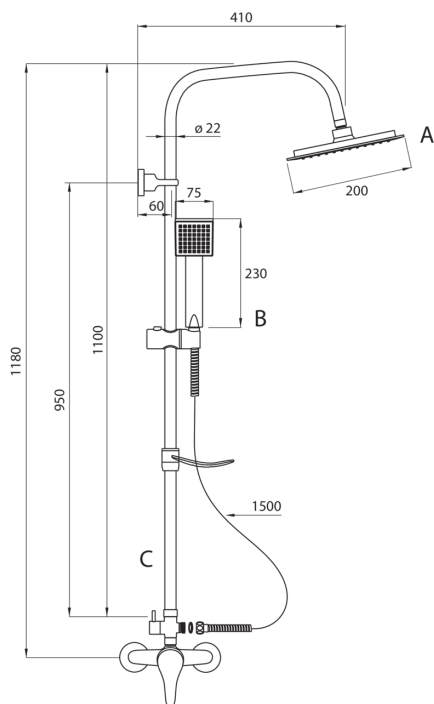

JOKO SQUARE

Duschesystem, 1-Funktion

Artikel-Nr.: NBJ_01SK

EAN: 5908212062777

Farbe: Chrom

Garantie [Jahre]: 2

Duschesystem

Ausführung	Chrom
Armatur	Ja

Stange

Regulierbarer abstand	Ja
Material	Rostfreies Stahl

Kopfbrause

Form	Quadrat-
Material	ABS
Breite [mm]	200
Länge	200
Anti-calc	Ja
Anzahl der funktionen	1

Handbrausen

Anzahl der funktionen	1
Anti-calc	Ja
Strahlart	Regen-

Schläuche

Länge	1500
Geflechtart	doppelt geflochten
Geflechtmaterial	Rostfreies Stahl

Funktionen-umschalter

Typ des umschalters	mechanisch

Armatur

Art der armatur	Einhebel, Mischer

Charakteristische Merkmale:

- Verstellbarer Befestigungsabstand
- Handbrause mit Anti-Kalk-System erleichtert das Entfernen von Kalk
- Spezielles Mittel, das für die zu reinigenden Oberflächen unbedenklich ist