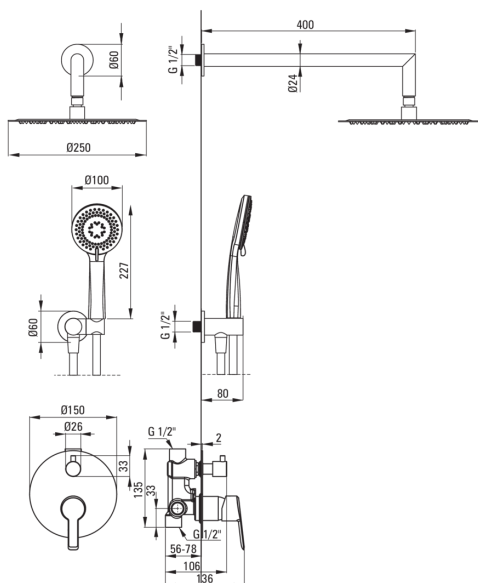

Код продукту: NAC_Z9QP

EAN: 5907650877295

Колір: золотий

Гарантія: 7

Змішувач

Тип змішувача	з однією ручкою, змішувачий
Спосіб монтажу	прихований
Акустична група	1 (x ≤ 20)

Носики

Діапазон виливу для душу / ванни [мм]	388
---------------------------------------	-----

Верхній душ

Форма	круглий
Матеріал	нержавіюча сталь
Діаметр [мм]	250
Кількість функцій	1

Лійки

Кількість функцій	3
Anti calc	Так
Типи потоку	дощовий, змішаний, гідромасаж

Шланги

Довжина [мм]	1500
Тип обплетення	не стосується
Матеріал оплёту	PVC
Anti_twist	1

Кутове з'єднання

Оздоблення	золотий
Тип кронштейна	для шланга з тримачем лійки
Форма	круглий
Матеріал	латунь
Винт кронштейна	Так
Прихований монтаж	Так

Відмінна риса:

- Тільки найкращі матеріали, якість яких ми підтверджуємо дослідженнями в лабораторії
- Телефон з системою Anti-calc, що полегшує видалення відкладень
- Система Anti-twist для запобігання скручування шланга
- Прихований монтаж забезпечує естетику ванної кімнати
- Дизайн, повний краси і гармонії.
- Регульований кут нахилу лійки
- Різноманітність кольорів дає багато можливостей для аранжування
- Пропонуємо спеціальний засіб, безпечний для очищуваних поверхонь
- Корпус змішувача виготовлений з високоякісної латуні