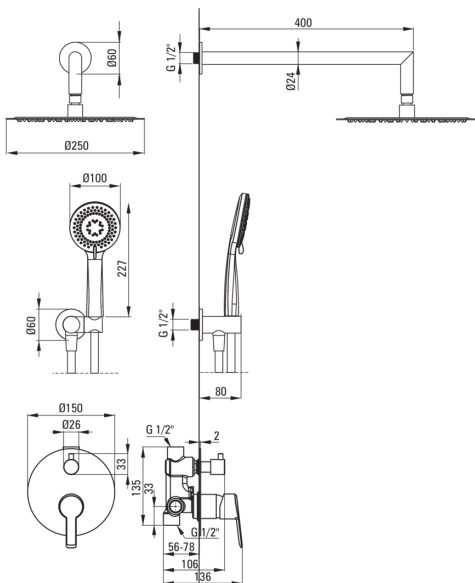

Код продукту: NAC_Z9QP
EAN: 5907650877295
Колір: золотий
Гарантія: 7

Змішувач

Тип змішувача	з однією ручкою, змішувачий
Спосіб монтажу	прихований
Акустична група	1 ($x \leq 20$)

Носики

Діапазон виливу для душу / ванни [мм]	388
---------------------------------------	-----

Верхній душ

Форма	круглий
Матеріал	нержавіюча сталь
Діаметр [мм]	250
Кількість функцій	1

Лійки

Кількість функцій	3
Anti calc	Так
Типи потоку	дощовий, змішаний, гідромасаж

Шланги

Довжина [мм]	1500
Тип обплетення	не стосується
Матеріал оплёту	PVC
Anti_twist	1

Кутове з'єднання

Оздоблення	золотий
Тип кронштейна	для шланга з тримачем лійки
Форма	круглий
Матеріал	латунь
Винт кронштейна	Так
Прихований монтаж	Так

Відмінна риса:

- Тільки найкращі матеріали, якість яких ми підтверджуємо дослідженнями в лабораторії
- Телефон з системою Anti-calc, що полегшує видалення відкладень
- Система Anti-twist для запобігання скручування шланга
- Прихований монтаж забезпечує естетику ванної кімнати
- Дизайн, повний краси і гармонії.
- Регульований кут нахилу лійки
- Різноманітність кольорів дає багато можливостей для аранжування
- Пропонуємо спеціальний засіб, безпечний для очищуваних поверхонь
- Корпус змішувача виготовлений з високоякісної латуні