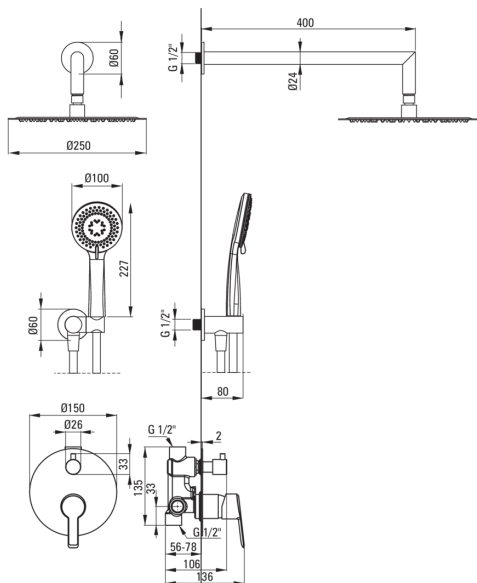

## Set de duș cu montare îngropată

Codul produsului: NAC\_Z9QP

EAN: 5907650877295

Culoarea: aur

Garanție [ani]: 7

deante

### Pipe

Raza de acțiune a pipei dușului/căzii [mm]	388
--	-----

### Cap de duș

Formă	rotund
Material	oțel inoxidabil
Diametru [mm]	250
Număr de funcții	1

### Furtunuri

Lungimea [mm]	1500
Tipul împletituri	nu este cazul
Material împletitură	PVC
Anti-twist	1