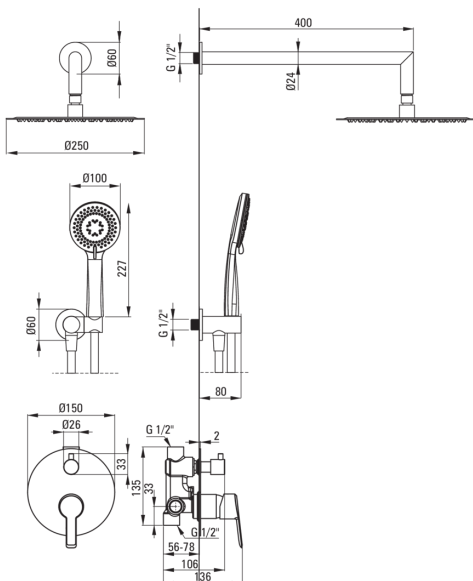

Código de producto: NAC_Z9QP

EAN: 5907650877295

Color: oro

Garantía [años]: 7

Mezclador

Tipo de mezcladora	piloto único, mezclador
Metodo de instalacion	ocultado
Grupo acústico [db]	1 (x ≤ 20)

Boquiabiertos

Gama de boquilla de ducha/ baño [mm]	388

Alcachofa de la ducha

Forma	redondo
Material	acero inoxidable
Diámetro [mm]	250
Número de funciones	1

Duchas de mano

Número de funciones	3
Anti-calcal	Sí
Tipo de transmisión	lluvia, mezclado, Hidromasaje

Manguera

Longitud [mm]	1500
Trenza	no aplica
Material de trenza	PVC
Anti-twist	1

Conexión angular

Finalizar	oro
Tipo de conexión	para la manguera con soporte de ducha manual
Forma	redondo
Material	latón
Hilo de conexión	Sí
Montaje oculto	Sí

Características:

- Solo los mejores materiales cuya calidad es confirmada por la investigación en el laboratorio
- La teleducha con sistema antical facilita la eliminación de la cal
- Sistema anti-Twist que evita la torcedura de la serpiente
- El ensamblaje oculto asegura la estética del baño
- Diseño lleno de belleza y armonía
- Ajustable el ángulo de inclinación de teleducha
- La variedad de colores ofrece muchas posibilidades de disposición
- Una medida dedicada en la oferta es una caja fuerte dedicada para superficies limpias
- Cuerpo de batería hecho de latón de la más alta calidad