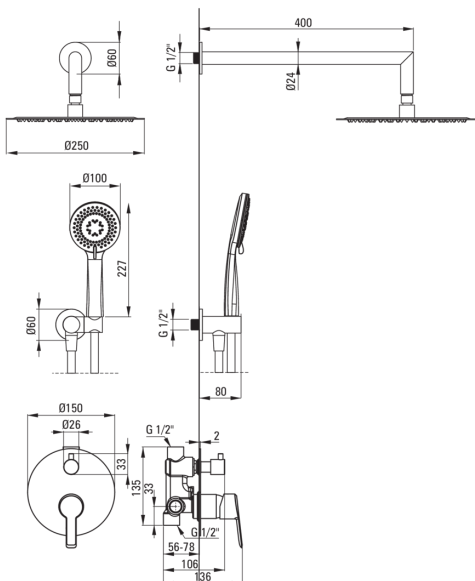

ARNIKA Unterputz-Duschset

Artikel-Nr.: NAC_Z9QP
EAN: 5907650877295
Farbe: Gold
Garantie [Jahre]: 7

Armatur

Art der armatur	Einhebel, Mischer
Methode der montage	Unterputz-
Akkustische gruppe	I (x ≤ 20)

Ausläufe

Ausladung der duscharmatur/ badewannenarmatur [mm]	388
---	-----

Kopfbrause

Form	rund
Material	Rostfreies Stahl
Durchschnitt	250
Anzahl der funktionen	1

Handbrausen

Anzahl der funktionen	3
Anti-calc	Ja
Strahlart	Regen-, gemischt, Hydromassage

Schläuche

Länge	1500
Geflechtart	nicht zutreffend
Geflechtmaterial	PVC
Anti-twist	1

Winkelanschlüsse

Ausführung	Gold
Anschlussart	für Schlauch mit Handbrause-Halterung
Form	rund
Material	Messing
Anschlussgewinde	Ja
Unterputzmontage	Ja

Charakteristische Merkmale:

- Nur die besten Materialien, deren Qualität durch Laboruntersuchungen bestätigt wird
- Handbrause mit Anti-Kalk-System erleichtert das Entfernen von Kalk
- Anti-Twist-System verhindert das Verdrehen des Schlauchs
- Unterputzmontage für ästhetische Gestaltung im Bad
- Design voller Schönheit und Harmonie
- Einstellbarer Winkel der Brause
- Die Vielfalt der Farben bietet viele Gestaltungsmöglichkeiten
- Spezielles Mittel, das für die zu reinigenden Oberflächen unbedenklich ist
- Armaturkörper ist aus hochwertigem Messing gefertigt