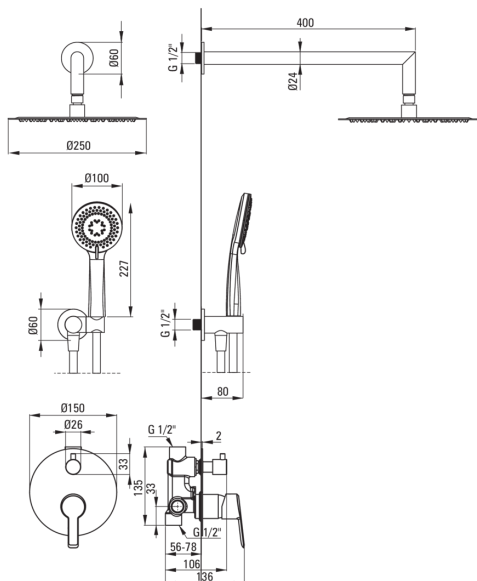

ARNIKA Unterputz-Duschset

Artikel-Nr.: NAC_Z9QP
EAN: 5907650877295
Farbe: Gold
Garantie [Jahre]: 7

Armatur

Art der armatur	Einhebel, Mischer
Methode der montage	Unterputz-
Akkustische gruppe	I (x ≤ 20)

Ausläufe

Ausladung der duscharmatur/ badewannenarmatur [mm]	388
---	-----

Kopfbrause

Form	rund
Material	Rostfreies Stahl
Durchschnitt	250
Anzahl der funktionen	1

Handbrausen

Anzahl der funktionen	3
Anti-calc	Ja
Strahlart	Regen-, gemischt, Hydromassage

Schläuche

Länge	1500
Geflechtart	nicht zutreffend
Geflechtmaterial	PVC
Anti-twist	1

Winkelanschlüsse

Ausführung	Gold
Anschlussart	für Schlauch mit Handbrause-Halterung
Form	rund
Material	Messing
Anschlussgewinde	Ja
Unterputzmontage	Ja

Charakteristische Merkmale:

- Nur die besten Materialien, deren Qualität durch Laboruntersuchungen bestätigt wird
- Handbrause mit Anti-Kalk-System erleichtert das Entfernen von Kalk
- Anti-Twist-System verhindert das Verdrehen des Schlauchs
- Unterputzmontage für ästhetische Gestaltung im Bad
- Design voller Schönheit und Harmonie
- Einstellbarer Winkel der Brause
- Die Vielfalt der Farben bietet viele Gestaltungsmöglichkeiten
- Spezielles Mittel, das für die zu reinigenden Oberflächen unbedenklich ist
- Armaturkörper ist aus hochwertigem Messing gefertigt