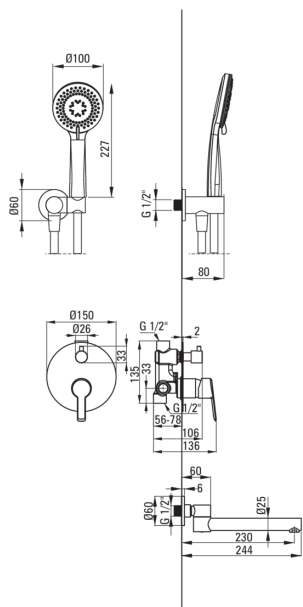

ARNIKA

Набор для душа скрытого монтажа

МОНТАЖА

Код товара: NAC_Z9QA

EAN: 5907650830221

Цвет: золотой

Гарантия [лет]: 7

Смесители

Вид смесителя	однорычажный, смешивающий
Способ монтажа	скрытого монтажа
Акустическая группа [дБ]	1 ($x \leq 20$)

Изливы

Вид излива	складная
Длина излива для душа/ванны [мм]	230
Аэратор	Да

Лейки

Количество функций	3
Anti-calc	Да
Виды струи	дождевой, смешанный, гидромассаж

Шланги

Длина [мм]	1500
Вид оплетки	не касается
Материал оплетки	PVC
Anti_twist	1

Кронштейн для подключения шланга

Отделка	золотой
Вид кронштейна	к шлангу с держателем лейки
Форма	круглый
Материал	латунь
Винт кронштейна	Да
Скрытый монтаж	Да

Отличительные черты:

- Дизайн, наполненный красотой и гармонией
- Разнообразие цветов дает множество возможностей для оформления дизайна
- Скрытый монтаж обеспечивает эстетику ванной комнаты
- Регулируемый угол наклона душевой лейки
- Система Anti-Twist, предотвращающая скручивание шланга
- Прочные наконечники шлангов из латуни
- 3-х функциональный ручной душ
- Специальное средство, безопасное для очищаемых поверхностей
- Только лучшие материалы, качество которых подтверждено лабораторными испытаниями
- Система Anti-calc для легкого удаления известковых отложений
- Корпус смесителя изготовлен из латуни высочайшего качества