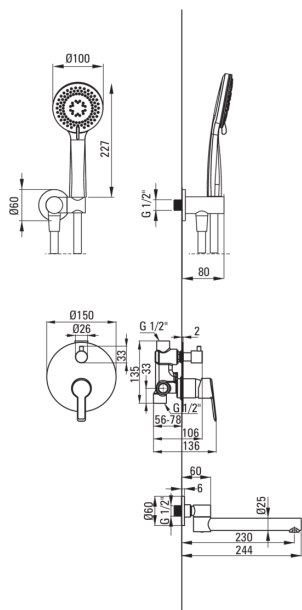

### Baterie

Tipul bateriei	un mâner, baterie
Metoda de instalare	îngropat
Grupa acustică [db]	1 ( $x \leq 20$ )

### Pipe

Tipul pipei	pliabil
Raza de acțiune a pipei dușului/căzii [mm]	230
Aerator	Da

### Furtunuri

Lungimea [mm]	1500
Tipul împletiturii	nu este cazul
Material împletitură	PVC
Anti-twist	1

### Racord rectangular

Finisaj	aur
Tipul racordului	pentru furtunuri cu suport pentru dușul de mână
Formă	rotund
Material	alamă
Filet de conexiune	Da
Montare îngropată	Da