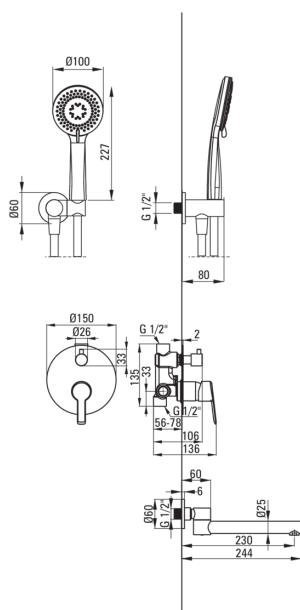

ARNIKA

Set doccia a scomparsa

Codice prodotto: NAC_Z9QA

EAN: 5907650830221

Colore: oro

Garanzia [anni]: 7

Miscelatore

Tipo di miscelatore	maniglia singola, miscelatore
Metodo di installazione	a scomparsa
Gruppo acustico [db]	1 ($x \leq 20$)

Beccucci

Tipo a beccuccio	pieghevole
Gamma delle bocchette per doccia/ vasca [mm]	230
Aeratore	Sì

Docce a mano

Numero di funzioni	3
Anticalcare	Sì
Tipo a ruscello	a pioggia, miscelato, idromassaggio

Tubi flessibili

Lunghezza [mm]	1500
Tipo di treccia	non applicabile
Materiale della treccia	PVC
Antitorsione	1

Connessione angolare

Finitura	oro
Tipo di connessione	per il tubo flessibile con supporto per doccetta
Forma	rotondo
Materiale	in ottone
Filetto di connessione	Sì
Montaggio a scomparsa	Sì

Caratteristiche:

- L'installazione a incasso garantisce l'estetica del bagno
- Sistema anti-torsione, che impedisce al tubo di attorcigliarsi
- Estremità del tubo flessibile in ottone resistente
- Detergente dedicato, sicuro per le superfici pulite
- Solo i migliori materiali, la cui qualità è stata confermata da test di laboratorio
- Sistema anti-calcare che facilita la rimozione dei depositi di calcare
- Il corpo del miscelatore è realizzato in ottone di altissima qualità