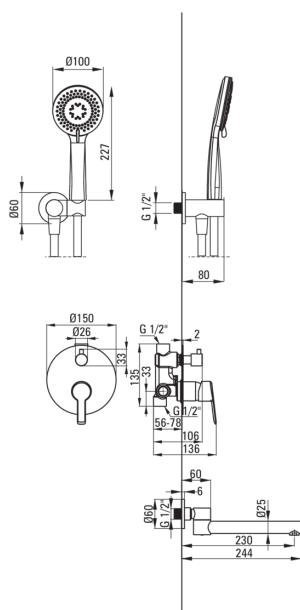

ARNIKA Unterputz-Duschset

Artikel-Nr.: NAC_Z9QA

EAN: 5907650830221

Farbe: Gold

Garantie [Jahre]: 7

Armatur

Art der armatur	Einhebel, Mischer
Methode der montage	Unterputz-
Akkustische gruppe	I (x ≤ 20)

Ausläufe

Auslaufart	klappbar
Ausladung der duscharmatur/ badewannenarmatur [mm]	230
Aerator	Ja

Handbrausen

Anzahl der funktionen	3
Anti-calc	Ja
Strahlart	Regen-, gemischt, Hydromassage

Schläuche

Länge	1500
Geflechtart	nicht zutreffend
Geflechtmaterial	PVC
Anti-twist	1

Winkelanschlüsse

Ausführung	Gold
Anschlussart	für Schlauch mit Handbrause-Halterung
Form	rund
Material	Messing
Anschlussgewinde	Ja
Unterputzmontage	Ja

Charakteristische Merkmale:

- Design voller Schönheit und Harmonie
- Die Vielfalt der Farben bietet viele Gestaltungsmöglichkeiten
- Unterputzmontage für ästhetische Gestaltung im Bad
- Einstellbarer Winkel der Brause
- Anti-Twist-System verhindert das Verdrehen des Schlauchs
- Langlebige Schlauchenden aus Messing
- Brause mit 3 Funktionen
- Spezielles Mittel, das für die zu reinigenden Oberflächen unbedenklich ist
- Nur die besten Materialien, deren Qualität durch Laboruntersuchungen bestätigt wird
- Armaturkörper ist aus hochwertigem Messing gefertigt