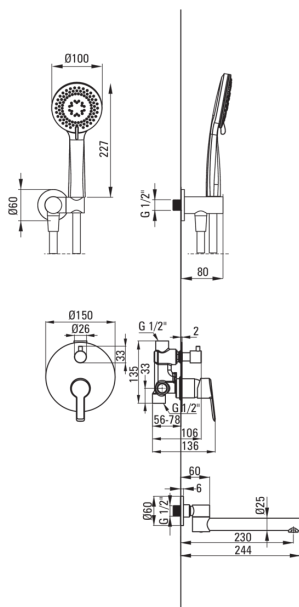

ARNIKA Unterputz-Duschset

Artikel-Nr.: NAC_Z9QA

EAN: 5907650830221

Farbe: Gold

Garantie [Jahre]: 7

Armatur

Art der armatur	Einhebel, Mischer
Methode der montage	Unterputz-
Akkustische gruppe	I (x ≤ 20)

Ausläufe

Auslaufart	klappbar
Ausladung der duscharmatur/ badewannenarmatur [mm]	230
Aerator	Ja

Handbrausen

Anzahl der funktionen	3
Anti-calc	Ja
Strahlart	Regen-, gemischt, Hydromassage

Schläuche

Länge	1500
Geflechtart	nicht zutreffend
Geflechtmaterial	PVC
Anti-twist	1

Winkelanschlüsse

Ausführung	Gold
Anschlussart	für Schlauch mit Handbrause-Halterung
Form	rund
Material	Messing
Anschlussgewinde	Ja
Unterputzmontage	Ja

Charakteristische Merkmale:

- Design voller Schönheit und Harmonie
- Die Vielfalt der Farben bietet viele Gestaltungsmöglichkeiten
- Unterputzmontage für ästhetische Gestaltung im Bad
- Einstellbarer Winkel der Brause
- Anti-Twist-System verhindert das Verdrehen des Schlauchs
- Langlebige Schlauchenden aus Messing
- Brause mit 3 Funktionen
- Spezielles Mittel, das für die zu reinigenden Oberflächen unbedenklich ist
- Nur die besten Materialien, deren Qualität durch Laboruntersuchungen bestätigt wird
- Anti-Kalk-System zur einfachen Entfernung von Kalkablagerungen
- Armaturkörper ist aus hochwertigem Messing gefertigt