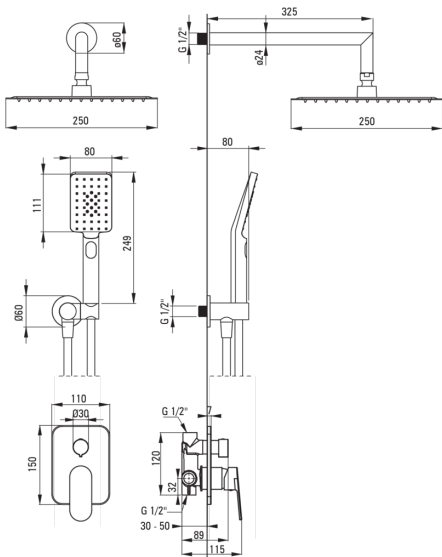

### Змішувач

Тип змішувача	з однією ручкою, змішуючий
Спосіб монтажу	прихований
Акустична група	II (20 < x ≤ 30)

### Носики

Діапазон виливу для душу / ванни [мм]	388
---------------------------------------	-----

### Верхній душ

Матеріал	нержавіюча сталь
Ширина [мм]	250
Довжина [мм]	250
Anti calc	Так
Кількість функцій	1
Типи потоку	дощовий