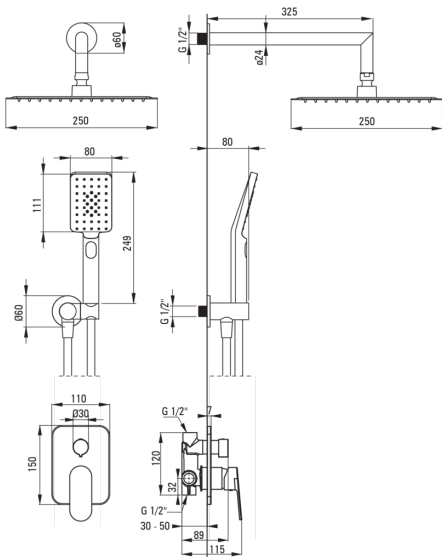

Код продукту: NAC_Z9LP

EAN: 5907650880943

Колір: золотий

Гарантія: 7

Змішувач

Тип змішувача	з однією ручкою, змішуючий
Спосіб монтажу	прихований
Акустична група	II (20 < x ≤ 30)

Носики

Діапазон виливу для душу / ванни [мм]	388
---------------------------------------	-----

Верхній душ

Матеріал	нержавіюча сталь
Ширина [мм]	250
Довжина [мм]	250
Anti calc	Так
Кількість функцій	1
Типи потоку	дощовий

Лійки

Кількість функцій	3
Anti calc	Так
Типи потоку	дощовий, водяний туман, змішаний

Шланги

Довжина [мм]	1500
Тип обплетення	не стосується
Матеріал оплёту	PVC
Anti_twist	1

Кутове з'єднання

Оздоблення	золотий
Тип кронштейна	для шланга з тримачем лійки
Форма	круглий
Матеріал	латунь
Винт кронштейна	Так
Прихований монтаж	Так