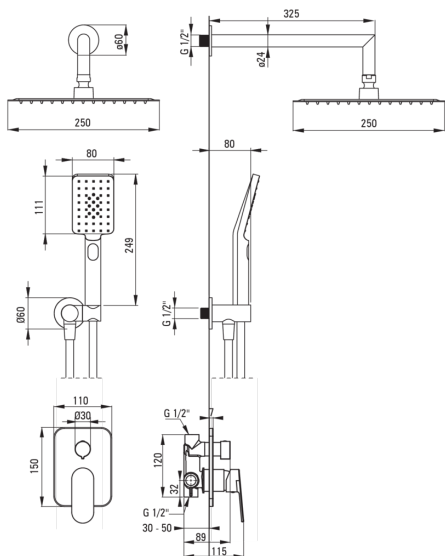

ALPINIA

podometni tuš komplet

koda izdelka: NAC_Z9LP

EAN: 5907650880943

Barva: zlato

Garancija [leta]: 7

Armatura vključena

Tip armature	z eno ročico, armatura
Metoda montaže	podometen
Zvočni razred [db]	II (20 < x ≤ 30)

Izlivi

Dolžina izliva za tuš/kad [mm]	388
--------------------------------	-----

Tuš glava

Material	nerjaveče jeklo
Širina [mm]	250
Dolžina [mm]	250
Anti-kalcitni sistem	Ja
Število funkcijskih stikal	1
Tip curka	dež

Tuš ročke

Število funkcijskih stikal	3
Anti-kalcitni sistem	Ja
Tip curka	dež, meglica, mešano

Cevi

Dolžina [mm]	1500
Tip pletenja	ni relevantno
Material pletenja	PVC
Anti-twist	1

Kotni priključki

Finiš	zlato
Tip priključka	za cev z držalom za tuš ročko
Oblika	okroglo
Material	medenina
Navoj priključka 1/2"	Ja
Podometna montaža	Ja

karakteristike:

- Lahkoten in nežen dizajn
- Sistem anti-twist, ki preprečuje zvijanje cevi
- Trpežen zaključek cevi iz medenine
- Ročna prha s sistemom Anti-calc
- Sistem Anti-calc, ki olajša odstranjevanje oblog vodnega kamna
- Podometna montaža poskrbi za estetiko kopalnice
- Telo armature je izdelano iz najkakovostnejše medenine
- Ponudba vsebuje čistilno sredstvo za armature vseh barv