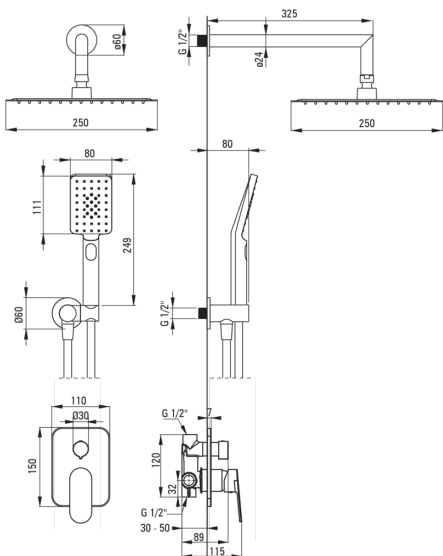

ALPINIA

Набор для душа скрытого монтажа

МОНТАЖА

Код товара: NAC_Z9LP

EAN: 5907650880943

Цвет: золотой

Гарантия [лет]: 7

Смесители

Вид смесителя	однорычажный, смешивающий
Способ монтажа	скрытого монтажа
Акустическая группа [дБ]	II (20 < x ≤ 30)

Изливы

Длина излива для душа/ванны [мм]	388

Верхний душ

Материал	нержавеющая сталь
Ширина [мм]	250
Длина [мм]	250
Anti-calc	Да
Количество функций	1
Виды струи	дождевой

Лейки

Количество функций	3
Anti-calc	Да
Виды струи	дождевой, водяной туман, смешанный

Шланги

Длина [мм]	1500
Вид оплетки	не касается
Материал оплетки	PVC
Anti_twist	1

Кронштейн для подключения шланга

Отделка	золотой
Вид кронштейна	к шлангу с держателем лейки
Форма	круглый
Материал	латунь
Винт кронштейна	Да
Скрытый монтаж	Да

Отличительные черты:

- Легкий и утонченный дизайн
- Система Anti-Twist, предотвращающая скручивание шланга
- Прочные наконечники шлангов из латуни
- Система Anti-calc для легкого удаления известковых отложений
- Скрытый монтаж обеспечивает эстетику ванной комнаты
- Корпус смесителя изготовлен из латуни высочайшего качества
- Предложение включает чистящее средство для арматуры всех цветов