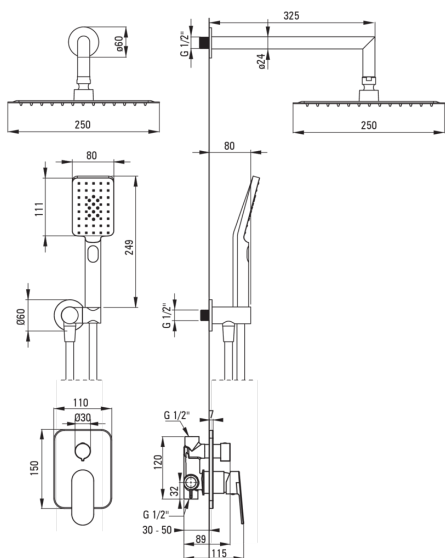

## Set de duș cu montare îngropată

 deante

Codul produsului: NAC\_Z9LP

EAN: 5907650880943

Culoarea: aur

Garanție [ani]: 7

### Baterie

Tipul bateriei	un mâner, baterie
Metoda de instalare	îngropat
Grupa acustică [db]	II (20 < x ≤ 30)

### Pipe

Raza de acțiune a pipei dușului/căzii [mm]	388
--	-----

### Cap de duș

Material	oțel inoxidabil
Lățime [mm]	250
Lungimea [mm]	250
Anti-calc	Da
Număr de funcții	1
Tipul de jet	ploaie