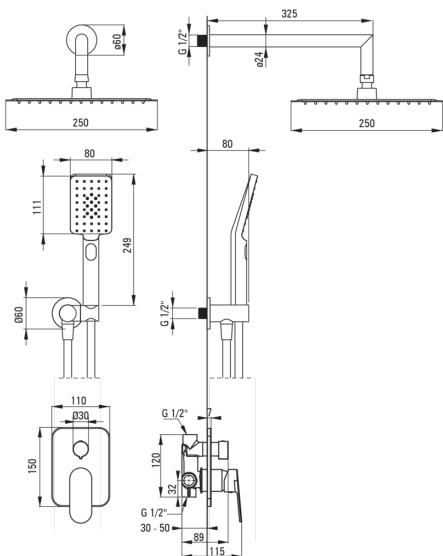

ALPINIA

Zestaw prysznicowy podtynkowy

Kod produktu: NAC_Z9LP

EAN: 5907650880943

Kolor: złoty

Gwarancja [lata]: 7

Cena Netto: 1462,60 zł

Cena Brutto: 1799,00 zł

deante

Bateria

Rodzaj baterii jednouchwytowa, mieszaczowa

Sposób montażu podtynkowy

Grupa akustyczna [db] II (20 < x ≤ 30)

Wylewka

Zasięg wylewki natryskowej/wannowej [mm] 388

Głowica natryskowa

Materiał stal nierdzewna

Szerokość [mm] 250

Długość [mm] 250

Anti-calc Tak

Ilość funkcji 1

Rodzaje strumienia deszczowy

Słuchawka

Ilość funkcji 3

Anti-calc Tak

Rodzaje strumienia deszczowy, mgiełka wodna, mieszany

Wąż

Długość [mm] 1500

Rodzaj opłotu nie dotyczy

Materiał opłotu PVC

Anti-twist 1

Przyłącze kątowe

Wykończenie złoty

Rodzaj przyłącza do węża z uchwytem na słuchawkę

Kształt okrągły

Materiał mosiądz

Gwint przyłącza Tak

Montaż podtynkowy Tak

Wyróżniki:

- Lekki i subtelny design
- System Anti-twist zapobiegający skręcaniu się węża
- Trwałe końcówki węża wykonane z mosiądzu
- System Anti-calc ułatwiający usuwanie osadu kamiennego
- Montaż podtynkowy zapewnia estetykę łazienki
- Korpus baterii wykonany z najwyższej jakości mosiądzu
- W ofercie preparat do czyszczenia armatury we wszystkich kolorach
- Powłoka nanoszona metodą PVD