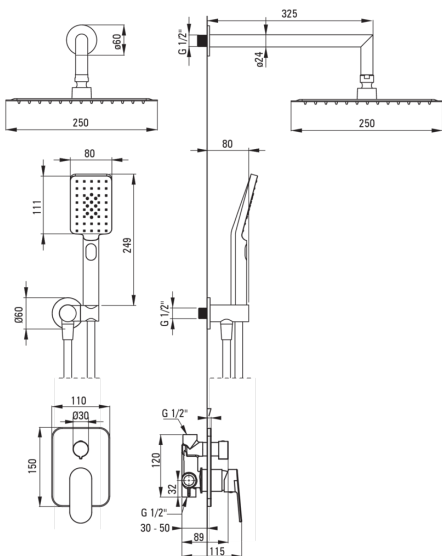

ALPINIA

Juego de ducha oculto

Código de producto: NAC_Z9LP

EAN: 5907650880943

Color: oro

Garantía [años]: 7

Mezclador

Tipo de mezcladora	piloto único, mezclador
Metodo de instalacion	ocultado
Grupo acústico [db]	II (20 <x ≤ 30)

Boquiabiertos

Gama de boquilla de ducha/ baño [mm]	388

Alcachofa de la ducha

Material	acero inoxidable
Ancho [mm]	250
Longitud [mm]	250
Anti-calcal	Sí
Número de funciones	1
Tipo de transmisión	lluvia

Duchas de mano

Número de funciones	3
Anti-calcal	Sí
Tipo de transmisión	lluvia, neblina, mezclado

Manguera

Longitud [mm]	1500
Trenza	no aplica
Material de trenza	PVC
Anti-twist	1

Conexión angular

Finalizar	oro
Tipo de conexión	para la manguera con soporte de ducha manual
Forma	redondo
Material	latón
Hilo de conexión	Sí
Montaje oculto	Sí

Características:

- Diseño ligero y sutil
- Sistema anti-Twist que evita la torcedura de la serpiente
- Consejos de manguera duraderos hechos de latón
- Sistema anti-Calc que facilita la eliminación del lodo de piedra
- El ensamblaje oculto asegura la estética del baño
- Cuerpo de batería hecho de latón de la más alta calidad