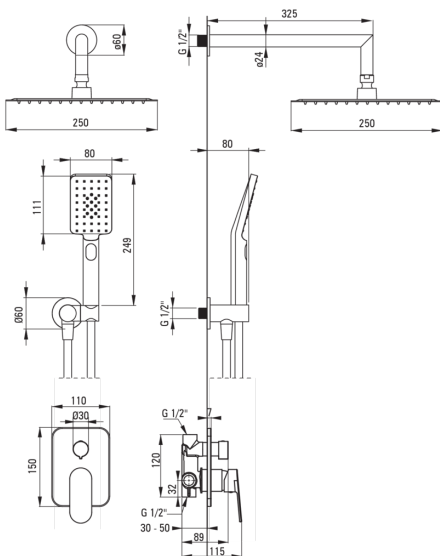

Artikel-Nr.: NAC_Z9LP
EAN: 5907650880943
Farbe: Gold
Garantie [Jahre]: 7

Armatur

Art der armatur	Einhebel, Mischer
Methode der montage	Unterputz-
Akkustische gruppe	II

Ausläufe

Ausladung der duscharmatur/ badewannenarmatur [mm]	388
---	-----

Kopfbrause

Material	Rostfreies Stahl
Breite [mm]	250
Länge	250
Anti-calc	Ja
Anzahl der funktionen	1
Strahlart	Regen-

Handbrausen

Anzahl der funktionen	3
Anti-calc	Ja
Strahlart	Regen-, Wassersprühnebel, gemischt

Schläuche

Länge	1500
Geflechtart	nicht zutreffend
Geflechtmaterial	PVC
Anti-twist	1

Winkelanschlüsse

Ausführung	Gold
Anschlussart	für Schlauch mit Handbrause-Halterung
Form	rund
Material	Messing
Anschlussgewinde	Ja
Unterputzmontage	Ja