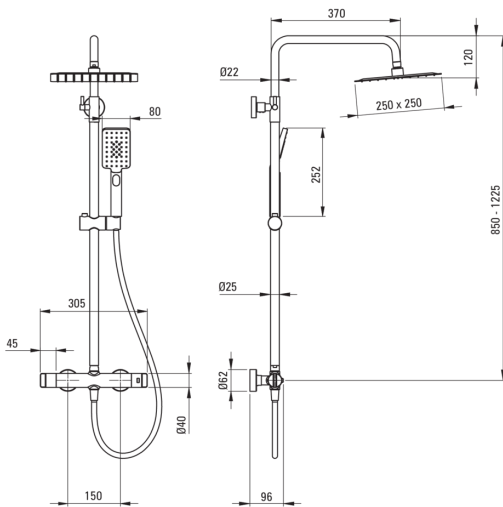

## Верхній душ

Оздоблення	золотий
Змішувач	Так
Регульована висота верхнього душу	Так
Регулювання висоти штанги від [мм]	850
Регулювання висоти штанги до [мм]	1225

## Верхній душ

Матеріал	нержавіюча сталь
Ширина [мм]	250
Довжина [мм]	250
Anti calc	Так
Кількість функцій	1
Типи потоку	дощовий