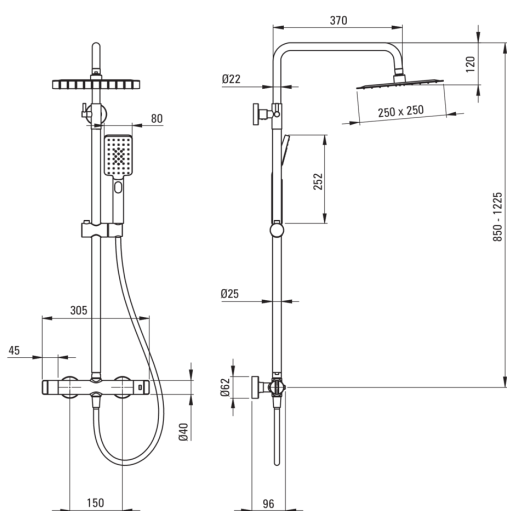

Верхний душ, со смесителем для душа

Код товара: NAC_Z4HT

EAN: 5907650815082

Цвет: золотой

Гарантия [лет]: 5

Верхний душ

Отделка	золотой
Смеситель	Да
Регулируемая высота верхнего душа	Да
Регулировка высоты штанги для [мм]	850
Регулировка высоты штанги для [мм]	1225

Штанга для душа

Материал	сталь 304
----------	-----------

Верхний душ

Материал	нержавеющая сталь
Ширина [мм]	250
Длина [мм]	250
Anti-calc	Да
Количество функций	1
Виды струи	дождевой

Лейки

Количество функций	3
--------------------	---

Шланги

Длина [мм]	1500
Вид оплетки	не касается
Материал оплетки	PVC
Anti_twist	1

Переключатель функции

Тип переключателя	механический керамический
-------------------	------------------------------

Смесители

- Корпус смесителя изготовлен из латуни высочайшего качества