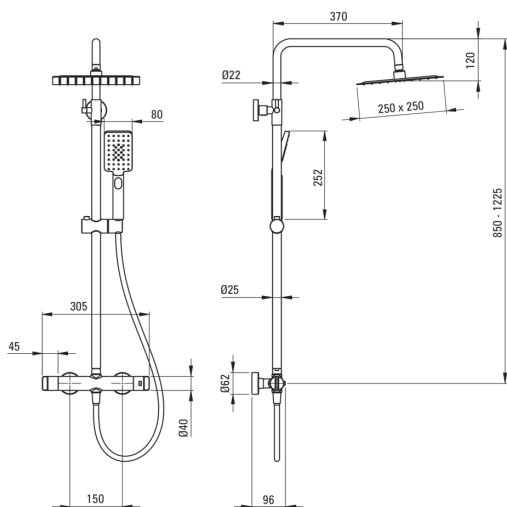

Pălărie de duș, cu baterie de duș

Codul produsului: NAC_Z4HT

EAN: 5907650815082

Culoarea: aur

Garanție [ani]: 5

Coloane de duș

Finisaj aur

Baterie Da

Reglarea înălțimii capului de duș tip ploaie Da

Reglarea înălțimii barei până la [mm] 850

Reglarea înălțimii barei până la [mm] 1225

Tijă

Material oțel 304

Cap de duș

Material oțel inoxidabil

Lățime [mm] 250

Lungimea [mm] 250

Anti-calc Da

Număr de funcții 1

Tipul de jet ploaie

Dușuri de mână

Număr de funcții 3

Furtunuri

Lungimea [mm] 1500

Tipul împletiturii nu este cazul

Material împletitură PVC

Anti-twist 1

Comutator funcții

Tipul comutatorului ceramic mecanic

Baterie

Tipul bateriei două mânere, cu termostat

Supape de reținere Da