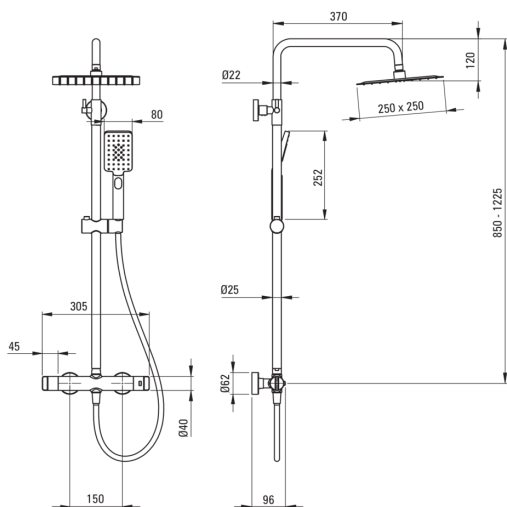

Columna de ducha, con batidora de ducha

Código de producto: NAC_Z4HT

EAN: 5907650815082

Color: oro

Garantía [años]: 5

Columnas de ducha

Finalizar	oro
Mezclador	Sí
Ajuste de altura de la cabeza de lluvia	Sí
Ajuste de altura de la barra de [mm]	850
Ajuste de altura de la barra hasta [mm]	1225

Vara

Material	acero 304
----------	-----------

Alcachofa de la ducha

Material	acero inoxidable
Ancho [mm]	250
Longitud [mm]	250
Anti-calcal	Sí
Número de funciones	1
Tipo de transmisión	lluvia

Duchas de mano

Número de funciones	3
---------------------	---

Manguera

Longitud [mm]	1500
Trenza	no aplica
Material de trenza	PVC
Anti-twist	1

Interruptor de función

Tipo de interruptor	mecánico de cerámica
---------------------	----------------------

Mezclador

Tipo de mezcladora	de dos maneras, termostático
Revisar válvulas	Sí

Características:

- Combinación de funcionalidad y estética
- Las perillas ergonómicas facilitan la regulación del flujo de salida de agua
- Saltos de presión de nivel de válvulas de retorno reforzadas
- El bloqueo de temperatura de 38 ° C previene las quemaduras
- Latón de clase superior
- Cabeza de acero ultra delgada
- Sistema anti-Calc que facilita la eliminación del lodo de piedra
- Teleducha con la función anti-calcal
- Ajuste del ángulo del cabezal de la ducha
- Una medida dedicada en la oferta es una caja fuerte dedicada para superficies limpias
- Solo los mejores materiales cuya calidad es confirmada por la investigación en el laboratorio
- Cuerpo de batería hecho de latón de la más alta calidad