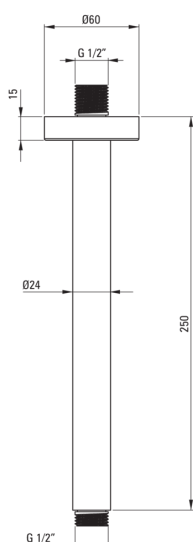

### Ausläufe

Material	Messing
Typ des Auslaufs	Decken-Dusch-
Auslaufart	fest