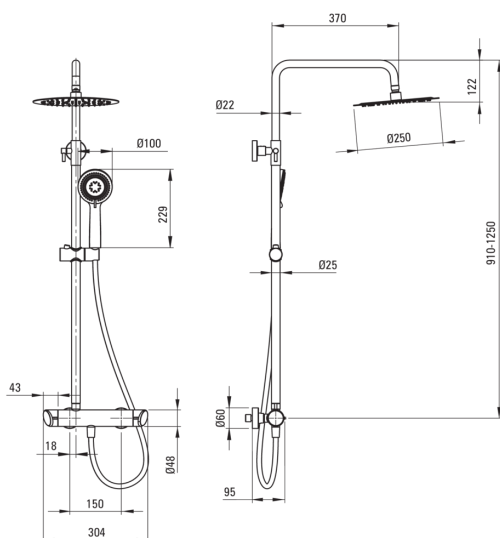

### Верхній душ

Оздоблення	золотий
Змішувач	Так
Регульована висота верхнього душу	Так
Регулювання висоти штанги від [мм]	825
Регулювання висоти штанги до [мм]	1210

### Штанги для душа

Матеріал	сталь 304
Додаткові функції	регульований кут положення лійки

### Верхній душ

Форма	круглий
Матеріал	латунь
Товщина	8.2
Діаметр [мм]	250
Anti calc	Так
Кількість функцій	1

### Шланги

Довжина [мм]	1500
Тип обплетення	не стосується
Матеріал оплёту	PVC
Anti_twist	1