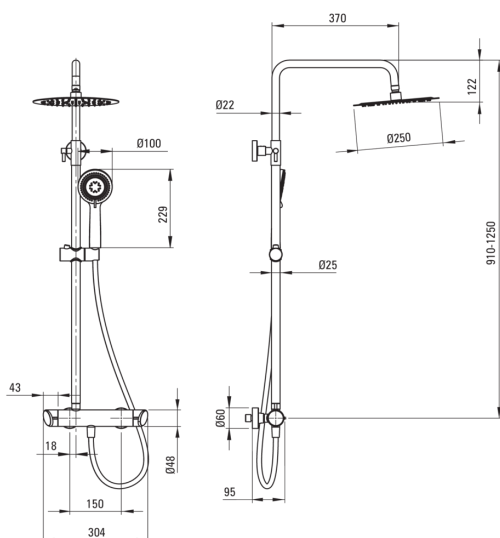

ARNIKA

Pălărie de duș, cu baterie de duș

Codul produsului: NAC_Z1QK

EAN: 5907650877325

Culoarea: aur

Garanție [ani]: 5

Coloane de duș

Finisaj	aur
Baterie	Da
Reglarea înălțimii capului de duș tip ploaie	Da
Reglarea înălțimii barei până la [mm]	825
Reglarea înălțimii barei până la [mm]	1210

Tijă

Material	oțel 304
Caracteristici suplimentare	unghi reglabil al capului dușului

Cap de duș

Formă	rotund
Material	alamă
Grosime	8.2
Diametru [mm]	250
Anti-calc	Da
Număr de funcții	1

Dușuri de mână

Număr de funcții	3
Anti-calc	Da
Tipul de jet	ploaie, mixt, hidromasaj

Furtunuri

Lungimea [mm]	1500
Tipul împletituri	nu este cazul
Material împletitură	PVC
Anti-twist	1

Baterie

Tipul bateriei	baterie, două mânere
Supape de reținere	Da

Caracteristici:

- Doar cele mai bune materiale, a căror calitate a fost certificată prin teste de laborator
- Bateria este dotată cu supape antiretur pentru a nu permite curgerea apei înapoi în instalație.
- Unghiul reglabil pentru para de duș
- Pară de duș cu 3 funcții
- Duș de mână cu sistem Anti-calc pentru eliminarea ușoară a calcarului
- Design plin de frumusețe și armonie
- Varietatea culorilor oferă multe posibilități de amenajări
- Agent de curățare special, sigur pentru suprafețele curățate
- Înălțime reglabilă a dușului
- Corpul bateriei este fabricat din alamă de cea mai bună calitate.