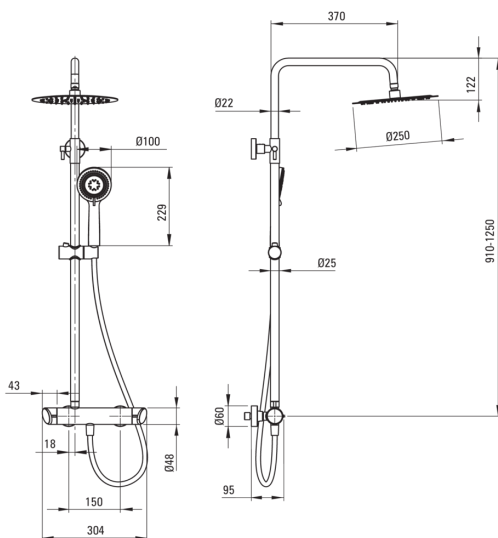

### Colonne doccia

Finitura	oro
Miscelatore	Sì
Regolazione dell'altezza del soffione	Sì
Regolazione dell'altezza della barra da [mm]	825
Regolazione dell'altezza della barra fino a [mm]	1210

### Asta

Materiale	acciaio 304
Caratteristiche aggiuntive	Angolo del soffione regolabile

### Soffione doccia

Forma	rotondo
Materiale	in ottone
Spessore	8.2
Diametro [mm]	250
Anticalcare	Sì
Numero di funzioni	1

### Tubi flessibili

Lunghezza [mm]	1500
Tipo di treccia	non applicabile
Materiale della treccia	PVC
Antitorsione	1