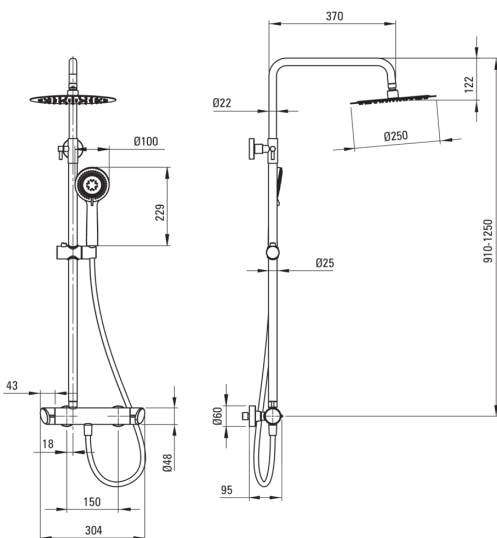

ARNIKA

Columna de ducha, con batidora de ducha

Código de producto: NAC_Z1QK

EAN: 5907650877325

Color: oro

Garantía [años]: 5

Columnas de ducha

Finalizar	oro
Mezclador	Sí
Ajuste de altura de la cabeza de lluvia	Sí
Ajuste de altura de la barra de [mm]	825
Ajuste de altura de la barra hasta [mm]	1210

Vara

Material	acero 304
Características adicionales	ángulo de cabeza de ducha ajustable

Alcachofa de la ducha

Forma	redondo
Material	latón
Espesor	8.2
Diámetro [mm]	250
Anti-calcal	Sí
Número de funciones	1

Duchas de mano

Número de funciones	3
Anti-calcal	Sí
Tipo de transmisión	lluvia, mezclado, Hidromasaje

Manguera

Longitud [mm]	1500
Trenza	no aplica
Material de trenza	PVC
Anti-twist	1

Mezclador

Tipo de mezcladora	mezclador, de dos maneras
Revisar válvulas	Sí

Características:

- Solo los mejores materiales cuya calidad es confirmada por la investigación en el laboratorio
- Batería equipada con válvulas de retención, gracias a las cuales el agua mixta no vuelve a la instalación
- Ajustable el ángulo de inclinación de teleducha
- Teleducha de 3 funciones
- La teleducha con sistema antical facilita la eliminación de la cal
- Diseño lleno de belleza y armonía
- La variedad de colores ofrece muchas posibilidades de disposición
- Una medida dedicada en la oferta es una caja fuerte dedicada para superficies limpias
- Ducha superior regulable en altura
- Cuerpo de batería hecho de latón de la más alta calidad