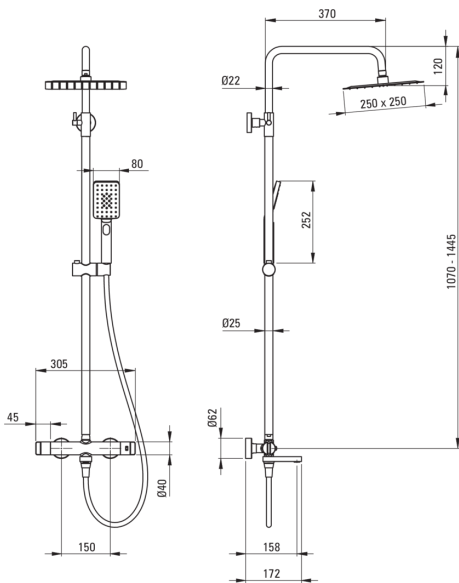

## Верхній душ

Оздоблення	золотий
Змішувач	Так
Регульована висота верхнього душу	Так
Регулювання висоти штанги від [мм]	1070
Регулювання висоти штанги до [мм]	1445

## Верхній душ

Матеріал	нержавіюча сталь
Ширина [мм]	250
Довжина [мм]	250
Anti calc	Так
Кількість функцій	1
Типи потоку	дощовий