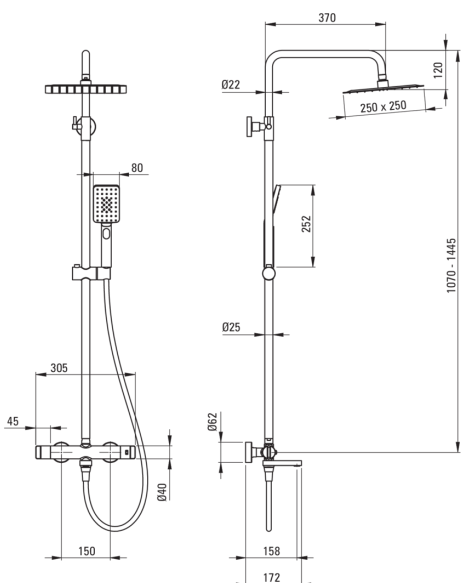

Верхній душ, з змішувачем для ванни

Код продукту: NAC_Z1HT

EAN: 5907650815044

Колір: золотий

Гарантія: 5

Верхній душ

Оздоблення	золотий
Змішувач	Так
Регульована висота верхнього душу	Так
Регулювання висоти штанги від [мм]	1070
Регулювання висоти штанги до [мм]	1445

Штанги для душа

Матеріал	сталь 304
----------	-----------

Верхній душ

Матеріал	нержавіюча сталь
Ширина [мм]	250
Довжина [мм]	250
Anti calc	Так
Кількість функцій	1
Типи потоку	дощовий

Лійки

Anti calc	Так
-----------	-----

Шланги

Довжина [мм]	1500
Тип обплетення	не стосується
Матеріал оплёту	PVC
Anti_twist	1

Носики

Вид носика	рухомий
Аератор	Так

Перемикач функцій

Тип перемикача	механічний керамічний
----------------	-----------------------