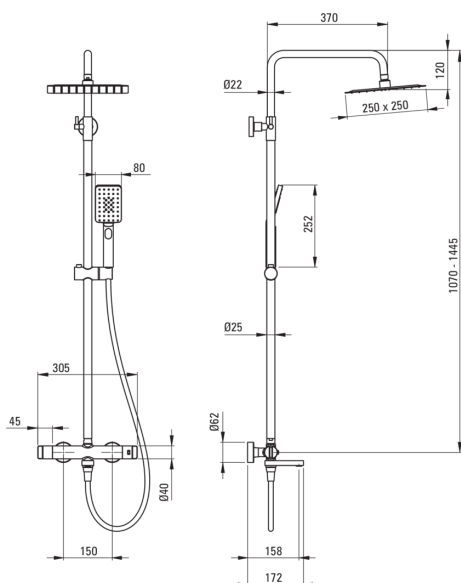

## Coloane de duș

Finisaj	aur
Baterie	Da
Reglarea înălțimii capului de duș tip ploaie	Da
Reglarea înălțimii barei până la [mm]	1070
Reglarea înălțimii barei până la [mm]	1445

## Tijă

Material	oțel 304
----------	----------

## Cap de duș

Material	oțel inoxidabil
Lățime [mm]	250
Lungimea [mm]	250
Anti-calc	Da
Număr de funcții	1
Tipul de jet	ploaie